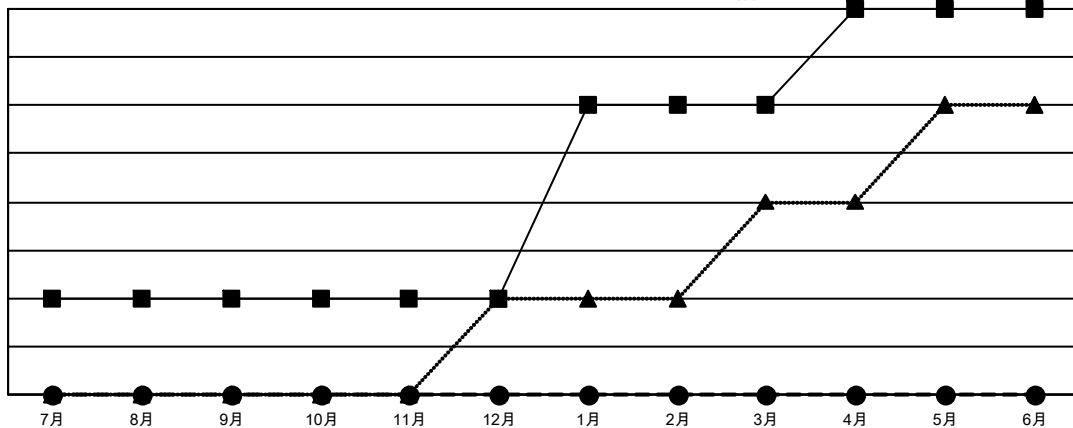

GMT MONTHLY MEMBERSHIP PROGRESS REPORT

Results as of: 3/31/2024

Multiple District 331

LOCATION: JAPAN

GMT: OPEN

GMT会則地域 5 - J

クラブ			
結果 : 2023-2024			
四半期	新クラブ目標	新クラブ	解散クラブ
7月/8月/9月	1	0	0
10月/11月/12月	0	0	0
1月/2月/3月	2	0	1
4月/5月/6月	1	0	0

名			
結果 : 2023-2024			
四半期	会員純増目標	会員増強実績	退会者 (転籍を含む) 実際
7月/8月/9月	95	171	96
10月/11月/12月	110	90	132
1月/2月/3月	75	114	121
4月/5月/6月	60	0	0

新クラブ目標及び実績累計

- - 今年度 新クラブ目標
- - 今年度 新クラブ実績
- ▲ - 前年度 新クラブ実績

会員目標及び実績累計