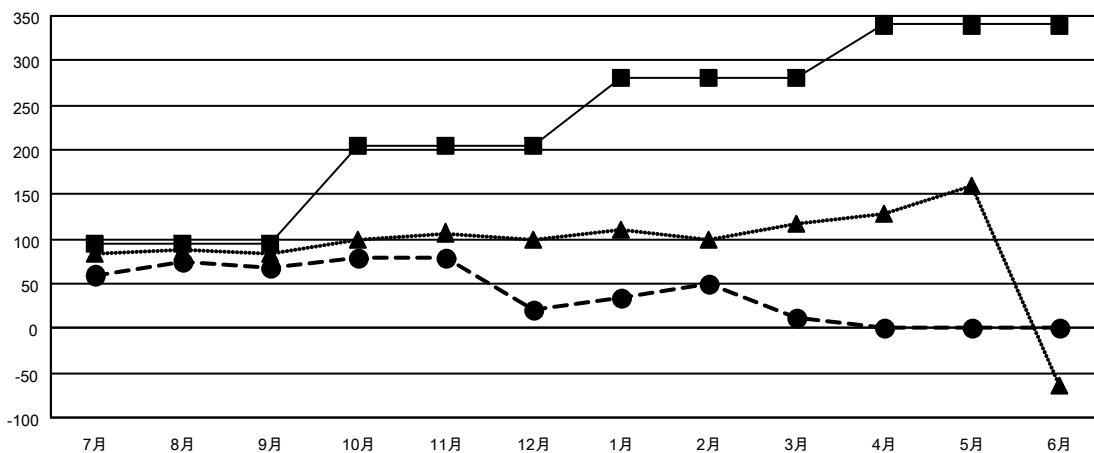

GMT MONTHLY MEMBERSHIP PROGRESS REPORT

Results as of: 3/31/2024

Multiple District 331

LOCATION: JAPAN

GMT: OPEN

GMT会則地域 5 - J

クラブ			
結果 : 2023-2024			
四半期	新クラブ目標	新クラブ	解散クラブ
7月/8月/9月	1	0	0
10月/11月/12月	0	0	0
1月/2月/3月	2	0	1
4月/5月/6月	1	0	0

名			
結果 : 2023-2024			
四半期	会員純増目標	会員増強実績	退会者 (転籍を含む) 実際
7月/8月/9月	95	171	96
10月/11月/12月	110	90	132
1月/2月/3月	75	114	121
4月/5月/6月	60	0	0

新クラブ目標及び実績累計

- - 今年度 新クラブ目標
- - 今年度 新クラブ実績
- ▲ - 前年度 新クラブ実績

会員目標及び実績累計